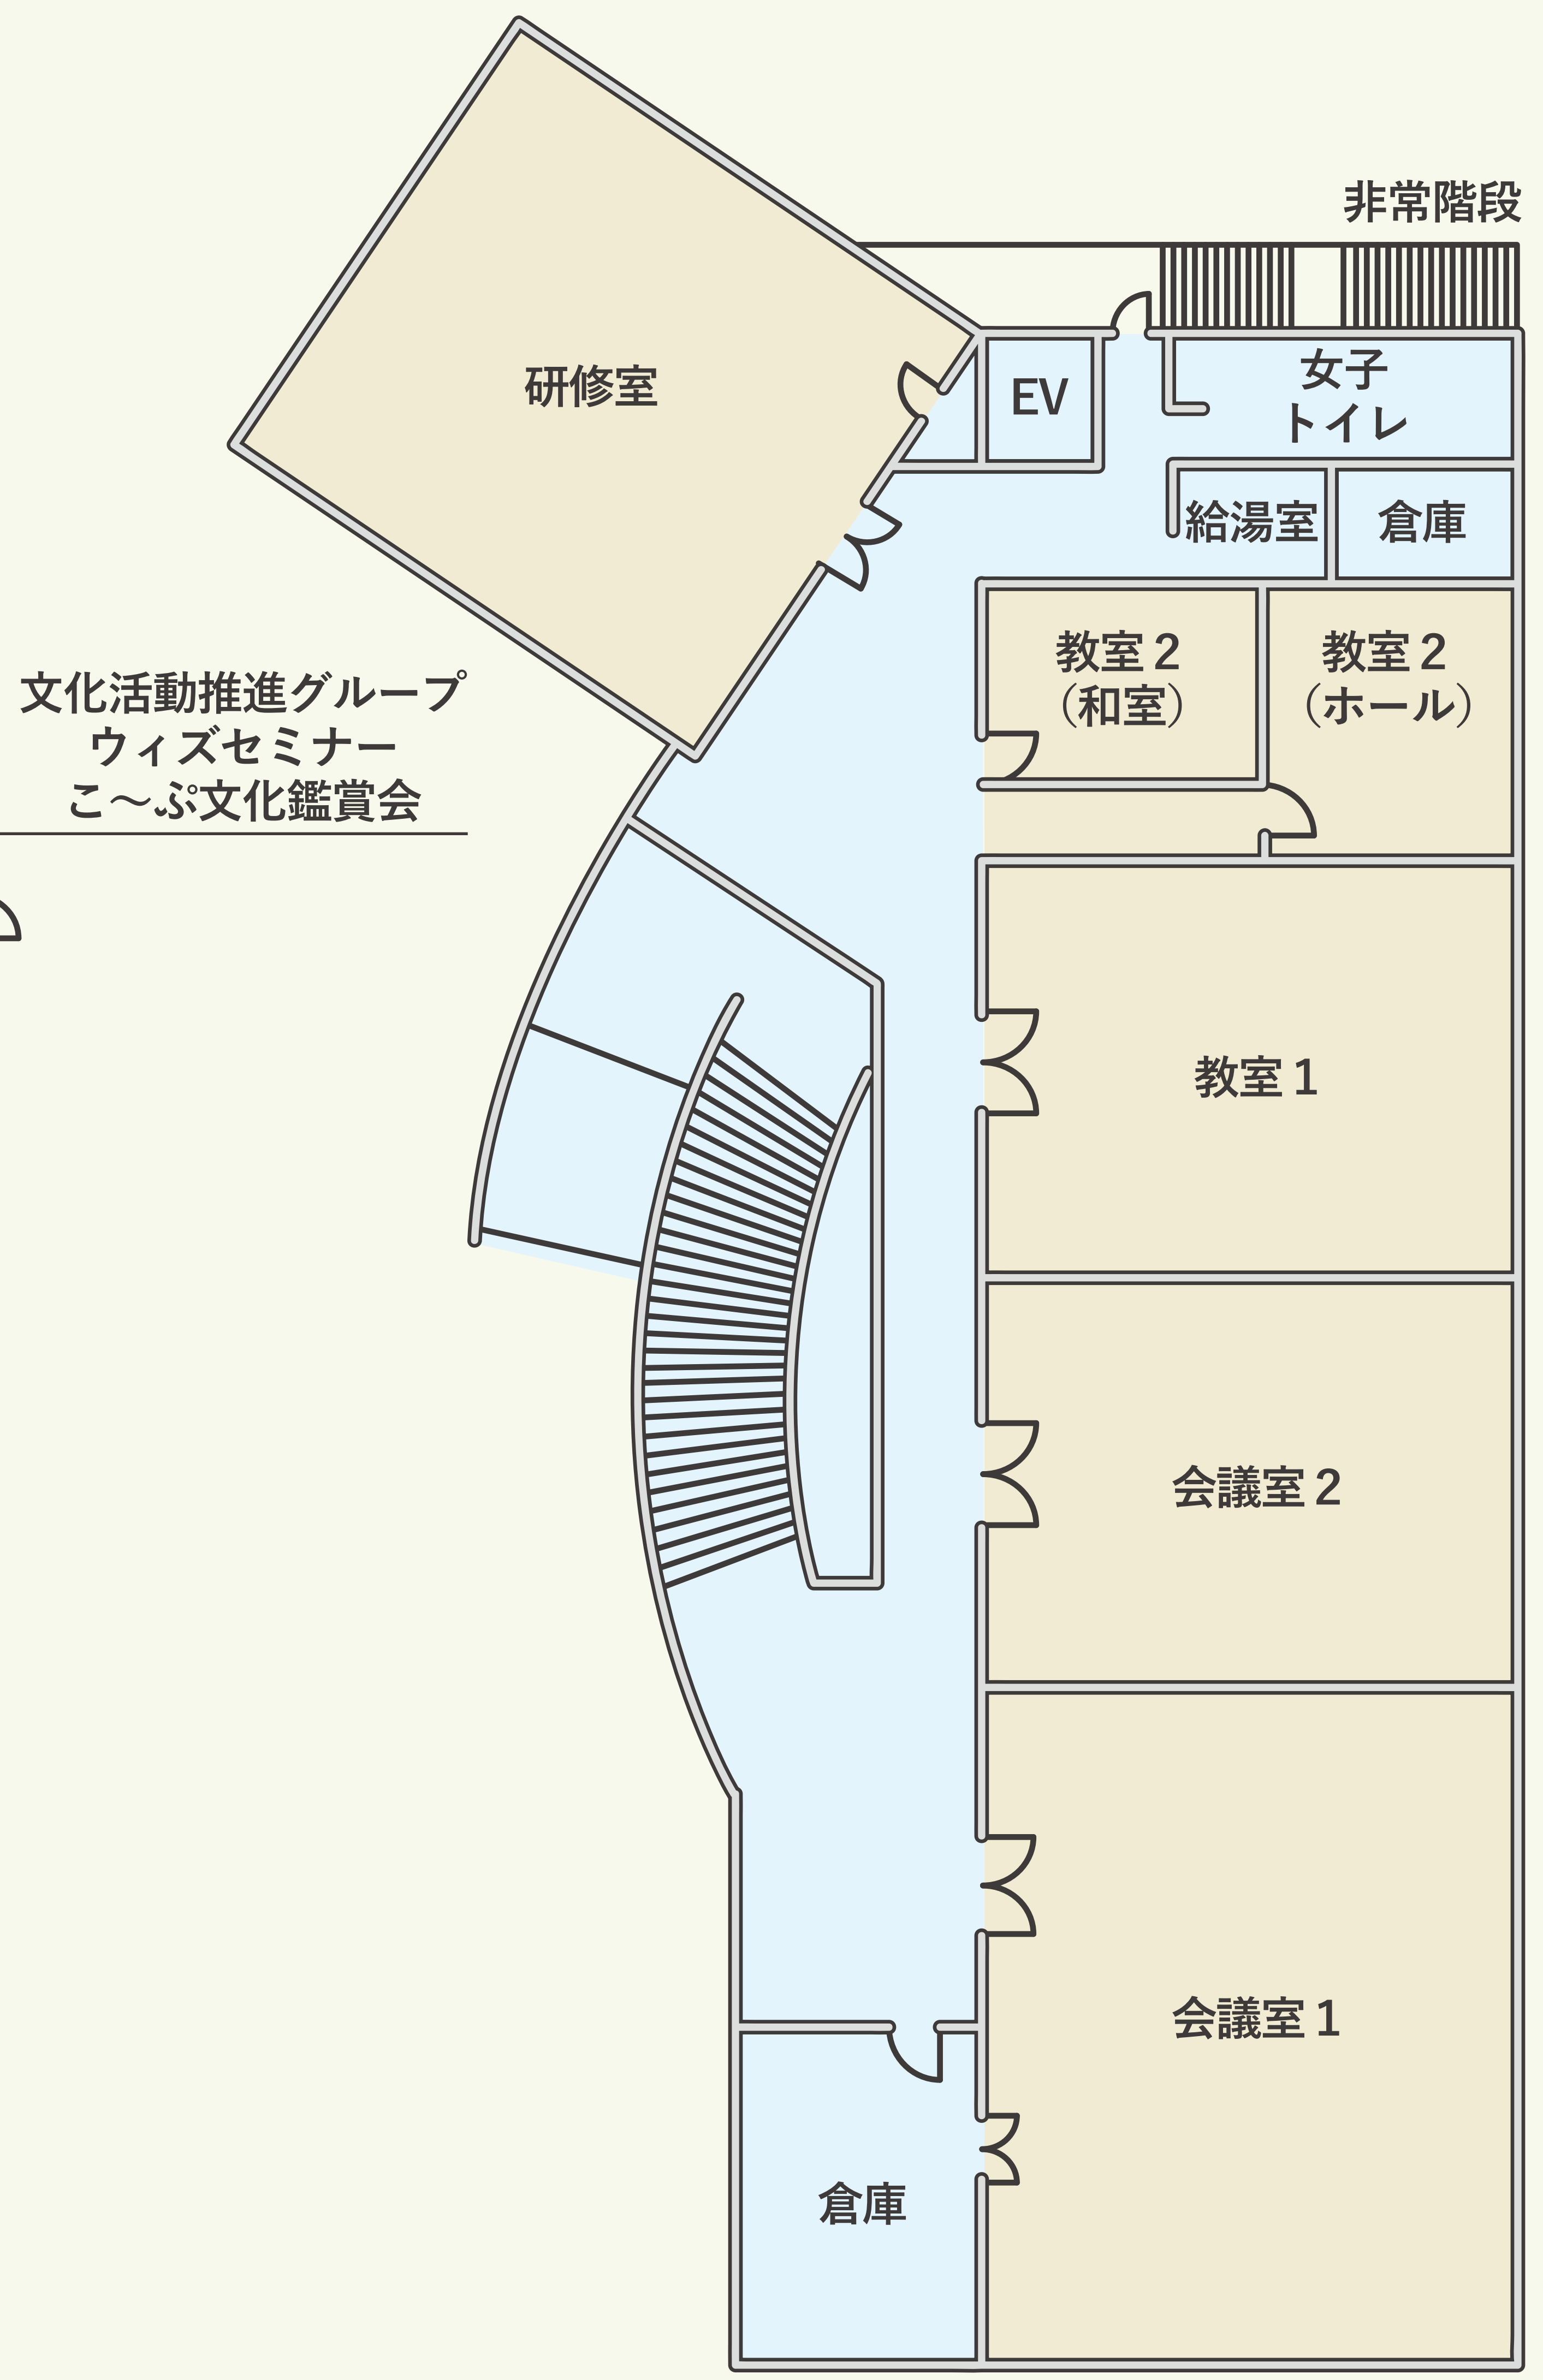

みやぎ生協文化会館ウィズ

1階平面図

2階平面図

会議室1 (会議室2とつなげて使用できます)

教室1

研修室

調理室

スタジオ

和室