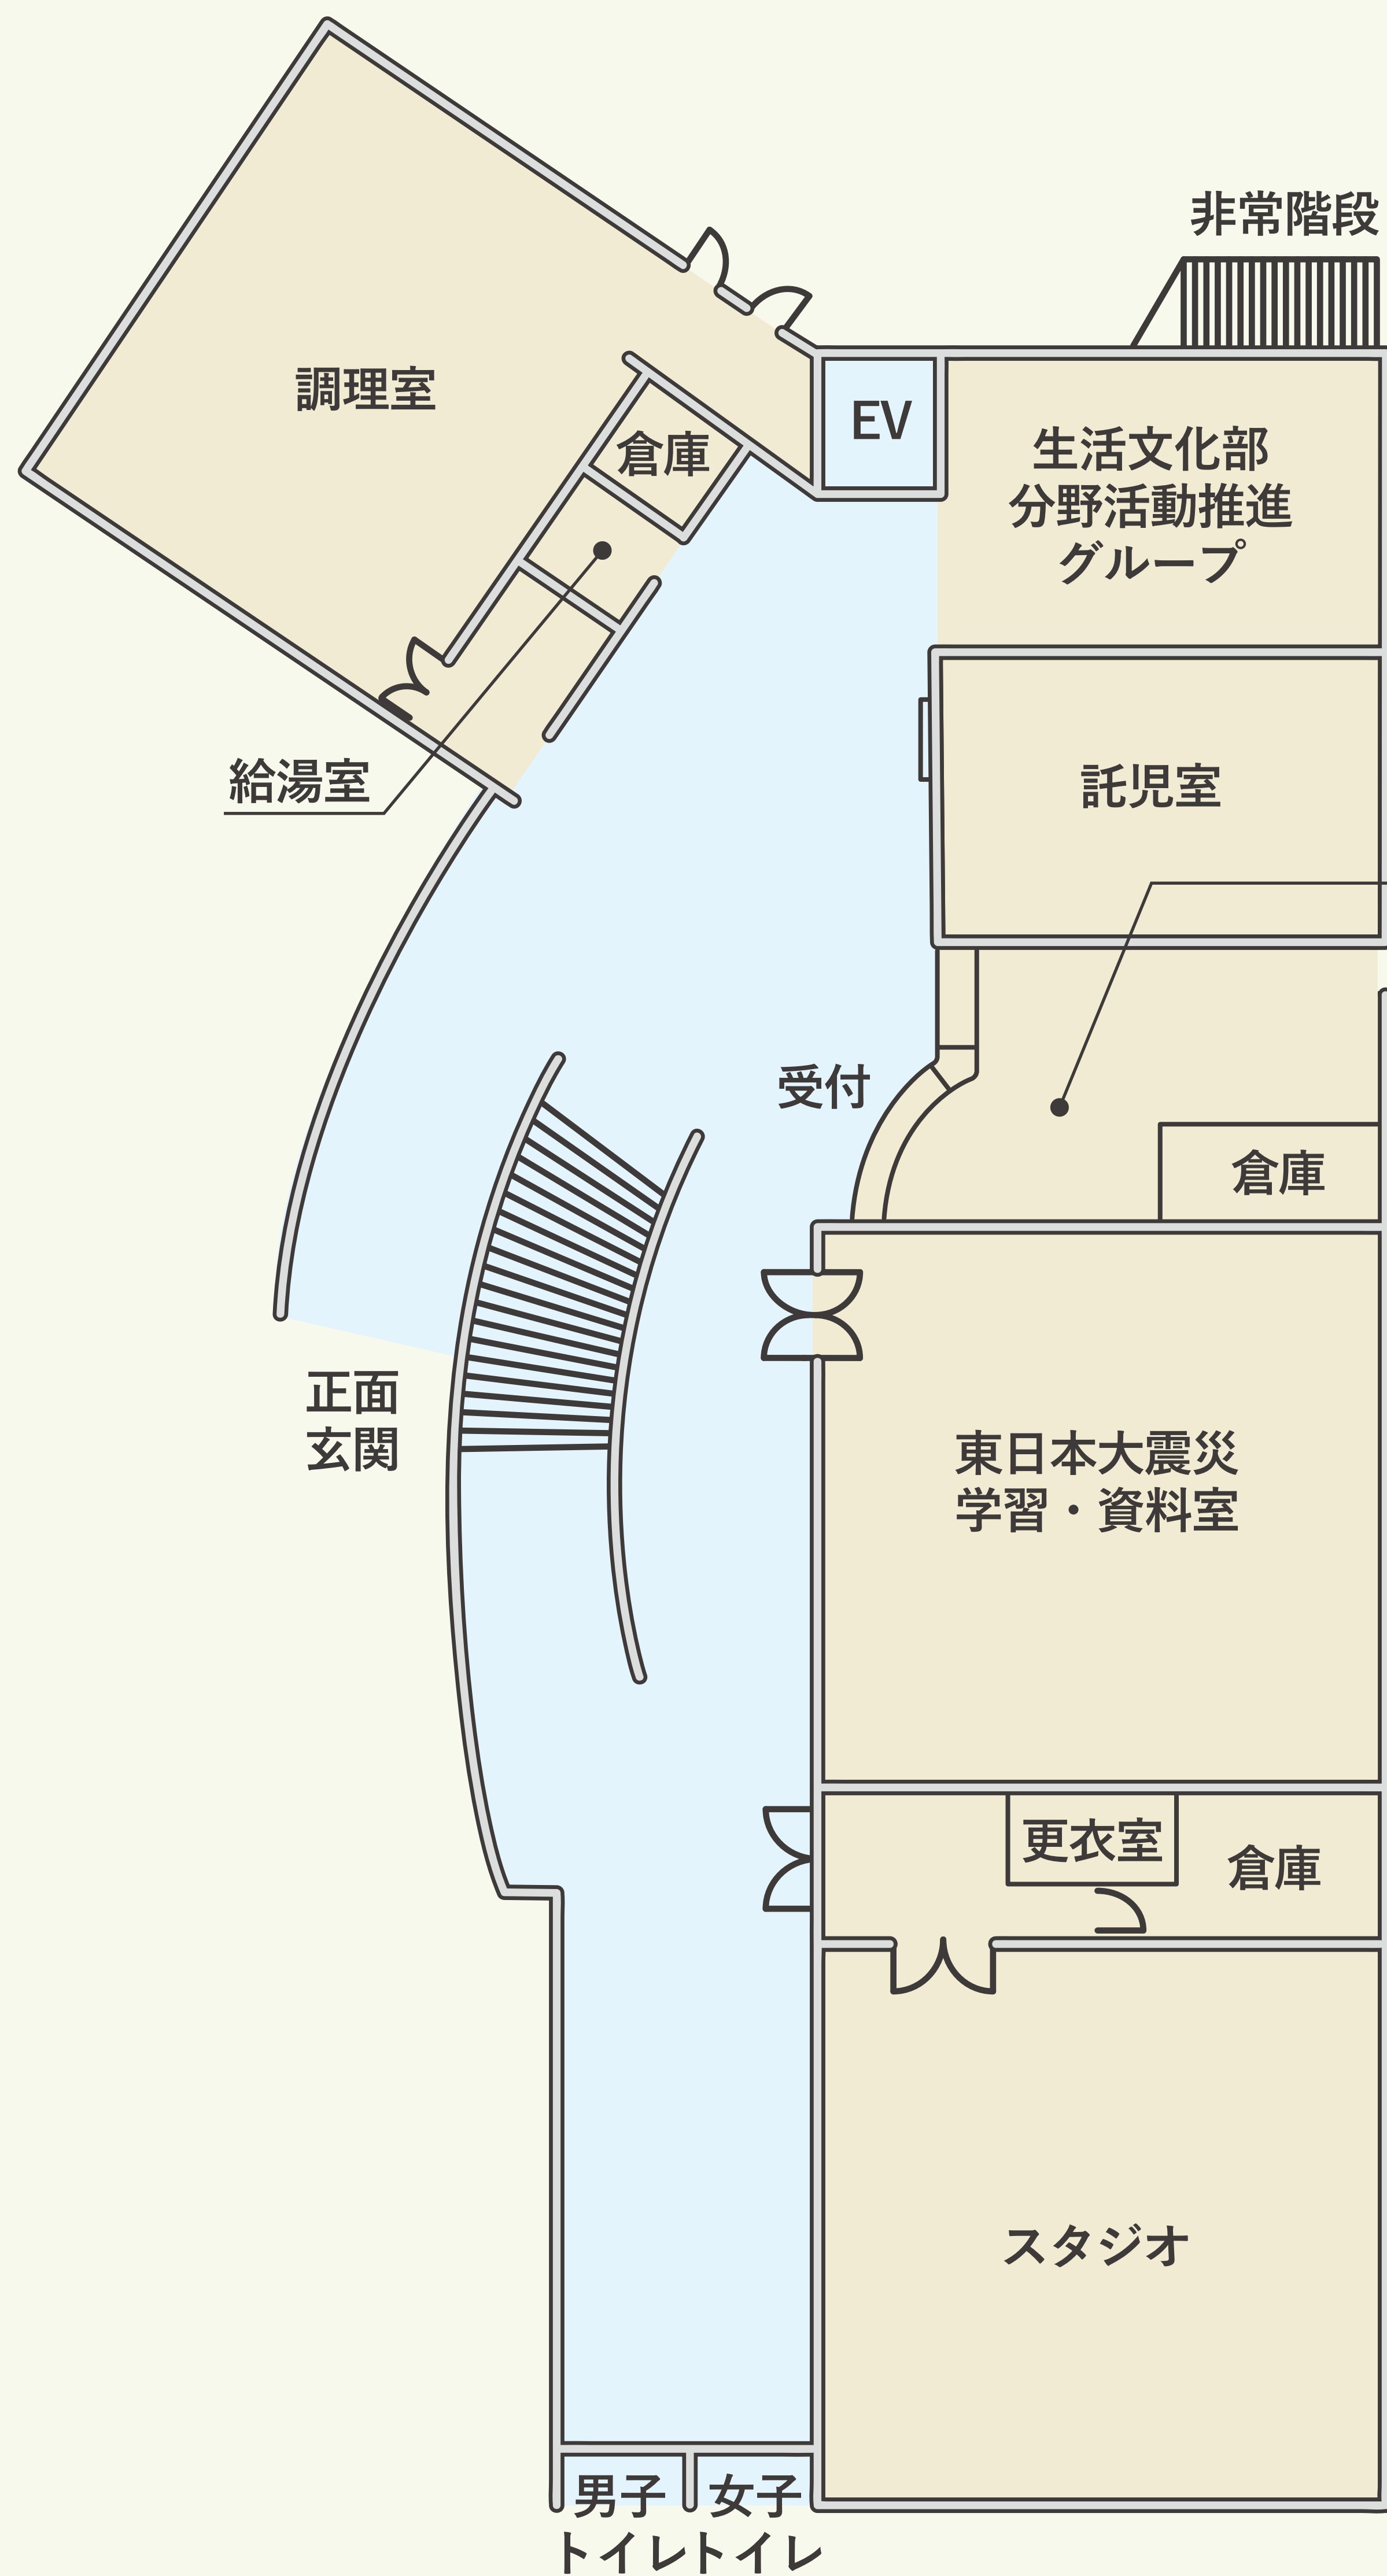

みやぎ生協文化会館ウィズ

1階平面図

2階平面図

会議室1 (会議室2とつなげて使用できます)

教室1

研修室

調理室

スタジオ

和室