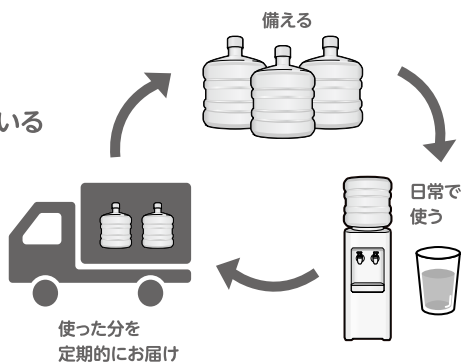

赤ちゃんや高齢者のいるご家庭にもぴったりです。

- ◎アクアクララは、RO膜(逆浸透膜)を使って水中の不純物をほとんど取り除いた限りなく純水に近い水です。4種類のミネラルを配合した軟水で、赤ちゃんのミルクにも安心です。またいつでも熱湯が出るので、ガスなどの火を使う必要がなく安全です。
- ◎冷たい水がすぐ出ます。お風呂入り、のどが渴いた時、お出かけ時の水筒等々、氷無しでおいしい冷水が楽しめます。
- ◎スタッフがご自宅まで無料配達いたします。

災害時・断水時の備蓄水に便利!

ローリングストックとして活用!
定期配送のアクアクララ水を備蓄水にしている
ご家庭が多くなっています。

1人3ℓ / 日 × 3日分 × 家族の人数分の
ストックがおすすめ!
(4人家族の場合 36ℓ(12ℓ ボトル3本))

お問い合わせ・お申し込み先 **アクアクララみやぎ生協**

0120-380-019

受付時間 / 月～金 9:00～18:00(土・日休業)
〒981-3341 宮城県富谷市成田9丁目8-8