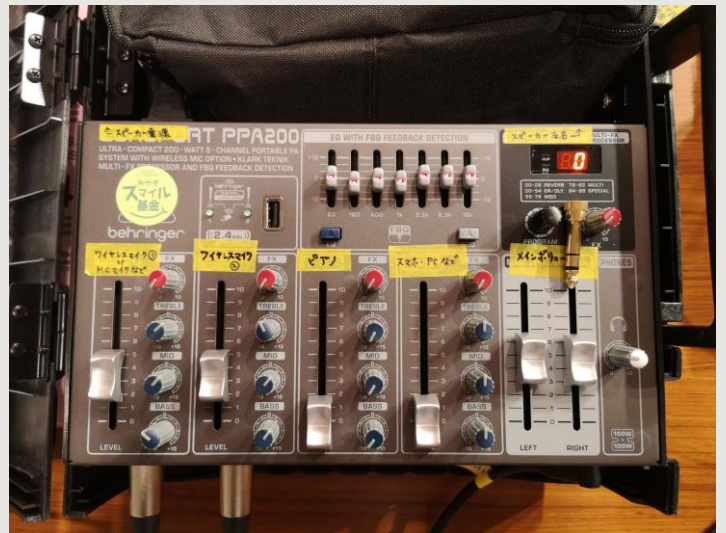

- No.1 『鬼滅の刃』より『紅蓮華』
- No.2 動物の鳴き声クイズ〜♪
- No.3 『カルメン』より『前奏曲』
- No.4 うたのすきなねこクララメル

こども音楽会 Vol.3 出張版

眠れる森の美女 オンラインピアノコンサート♪

おはなしくラシック～ショパン～ 朗読とピアノのコンサート

助成金にて購入した備品
スマイル基金ロゴシール貼付け

ラジオ出演・河北ウィークリー等
メディア露出

①ラジオ出演