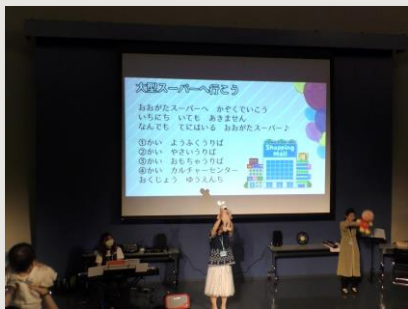

※ お電話にて前売り券・当日券のお取り置きはできかねます。前売り券は上記2つの方法から、当日券はコンサート会場受付にて直接ご購入下さい。

お問合せ

La boite a jouets 代表：大橋 端月 (090-6459-9064)

Mail：la_boite_a_jouets_mg@yahoo.co.jp

La boîte a jouets

—音楽の、おもちゃ箱—

2021年度主催コンサート事業 記録写真

乳幼児親子のための こども音楽会 Vol.1