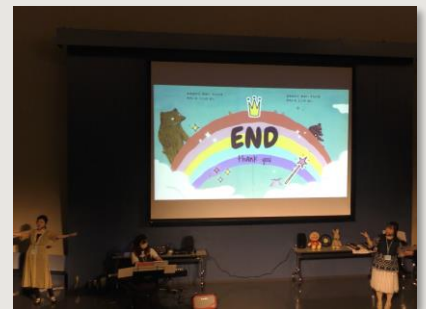

※ お電話にて前売り券・当日券のお取り置きはできかねます。前売り券は上記2つの方法から、当日券はコンサート会場受付にて直接ご購入下さい。

お問合せ

La boite a jouets 代表：大橋 端月 (090-6459-9064)

Mail：la_boite_a_jouets_mg@yahoo.co.jp

La boîte a jouets

—音楽の、おもちゃ箱—

2021年度主催コンサート事業 記録写真

乳幼児親子のための こども音楽会 Vol.1