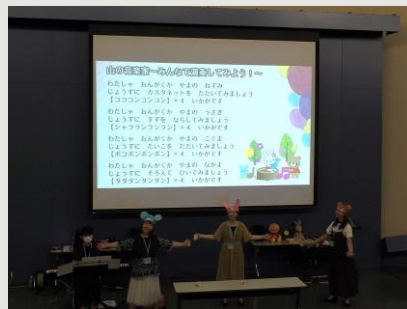

※ お電話にて前売り券・当日券のお取り置きはできかねます。前売り券は上記2つの方法から、当日券はコンサート会場受付にて直接ご購入下さい。

お問合せ

La boite a jouets 代表：大橋 端月 (090-6459-9064)

Mail：la_boite_a_jouets_mg@yahoo.co.jp

La boîte a jouets

—音楽の、おもちゃ箱—

2021年度主催コンサート事業 記録写真

乳幼児親子のための こども音楽会 Vol.1